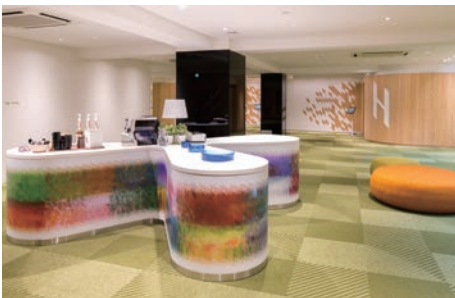

東京エリア

フクラシア八重洲(東京)