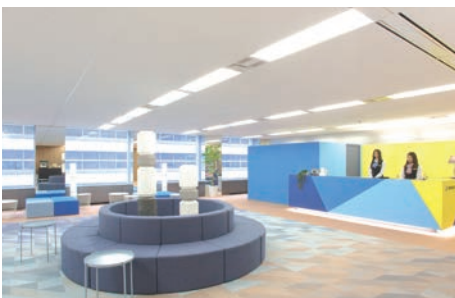

フクラシア東京ステーション